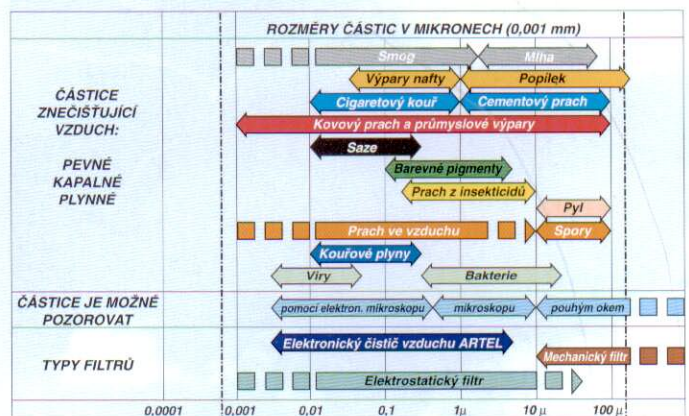

PROČ?

Především kvůli vynikajícím službám

Vzhledem k tomu, že firma ARTEL věří, že nejdůležitější je poskytnout svým zákazníkům kompletní služby tak, aby měli pohodlí doma i na pracovišti, nabízí služby, které uspokojí i ty nejnáročnější. Zkušený tým techniků poskytuje bezplatné konzultace na místě s cílem zajistit ideální řešení v souladu s platnými bezpečnostními předpisy.